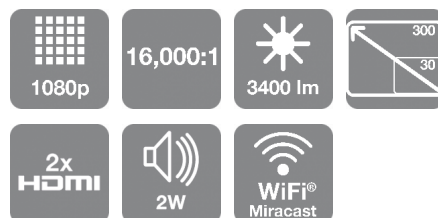

EH-TW750

ADATLAP

Hozzon létre lélegzetelállító moziélményt otthonában ezzel a könnyen kezelhető, Full HD felbontású, 3400 lumen fényerejű projektorral – beépített Miracast szolgáltatással.

Merüljön el kedvenc filmjeiben a Full HD projektor segítségével. Könnyen mozgatható és gyorsan telepíthető, csak dőljön hátra és élvezze a 3400 lumen fényerejű képet. A kiváló ár-érték arányt biztosító készülék számos alapvető funkciót egyesít, hosszú élettartamú lámpája pedig 18 évre elegendő szórakozást kínál¹.

Minél nagyobb, annál jobb

Élje bele magát kedvenc filmjeibe és játékaiba ezzel a Full HD 1080p projektorral, amely akár 300 hüvelyk átmérőjű kép kivetítésére is alkalmas. A vetítési területet életre keltő 3LCD technológia olyan képet alkot, amely akár háromszor nagyobb fényerőt biztosít a versenytársak termékeihez képest². 16 000:1-es kontrasztaránya részletgazdag sötét részeket és mély fekete árnyalatokat eredményez.

KÉP

Színésfény kibocsátás	3.400 Lumen - 2.200 Lumen (gazdaságos) az IDMS15.4 szabványnak megfelelően
Fehérfény kibocsátás	3.400 Lumen - 2.200 Lumen (gazdaságos) az ISO 21118:2012 szabványnak megfelelően
Felbontás	Full HD 1080p, 1920 x 1080, 16:9
Kontrasztarány	16.000 : 1
Izzó	UHE, 210 W, 6.000 h Élettartam, 12.000 h Élettartam (tartalék üzemmódban)
Keystone-korrektció	Auto függőleges: $\pm 30^\circ$, Manuális vízszintes $\pm 30^\circ$
Színreprodukció	akár 1,07 milliárd szín
Nagy felbontás	Full HD
Képarány	16:9
Fényforrás	Lámpa
Videoszerkesztés	10 Bit
2D függőleges képfrekvencia	192 Hz - 240 Hz